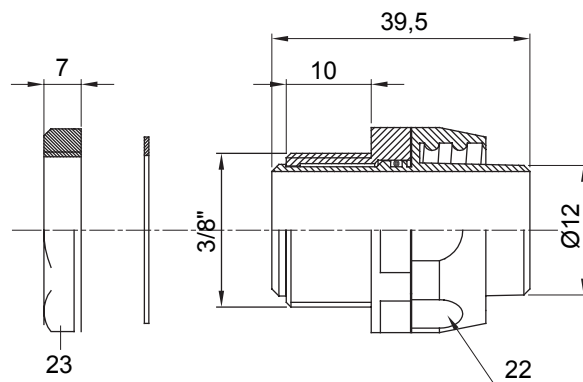

Raccordi guaina diritti o girevoli con grado di protezione IP54.

Colore	Grigio RAL 7035	Grado di protezione	IP54
Passo GAS	3/8"	Guaina Ø (mm)	12
Tipo	Girevole	Codice Electrocod	210

DIMENSIONALE

SIMBOLOGIA TECNICA