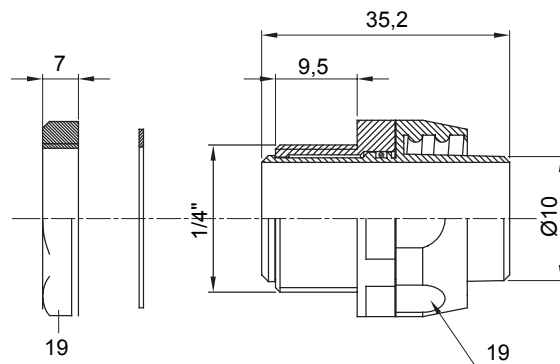

Raccordi guaina diritti o girevoli con grado di protezione IP54.

Colore	Grigio RAL 7035	Grado di protezione	IP54
Passo GAS	1/4"	Guaina Ø (mm)	10
Tipo	Girevole	Codice Electrocod	210

DIMENSIONALE

SIMBOLOGIA TECNICA