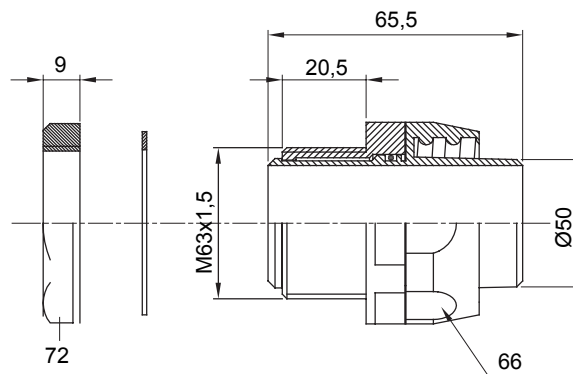

Raccordi guaina diritti o girevoli con grado di protezione IP54.

Colore	Nero RAL 9005	Grado di protezione	IP54
Passo metrico	M 63x1,5	Guaina Ø (mm)	50
Tipo	Girevole	Codice Electrocod	210

DIMENSIONALE

SIMBOLOGIA TECNICA