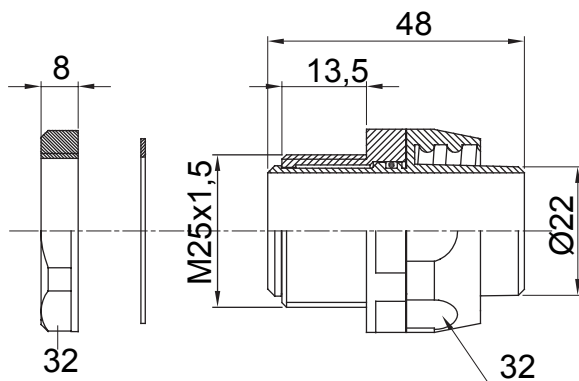

Raccordi guaina diritti o girevoli con grado di protezione IP54.

Colore	Nero RAL 9005	Grado di protezione	IP54
Passo metrico	M 25x1,5	Guaina Ø (mm)	22
Tipo	Girevole	Codice Electrocod	210

### DIMENSIONALE