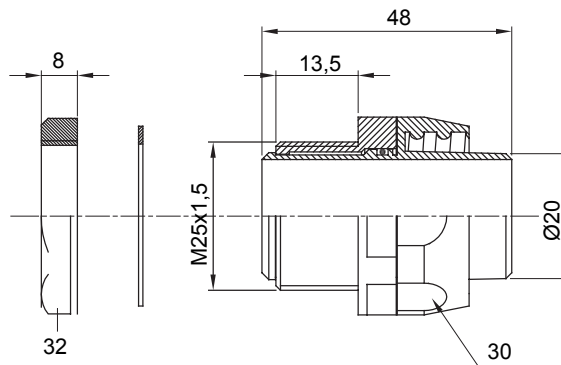

Raccordi guaina diritti o girevoli con grado di protezione IP54.

Colore	Nero RAL 9005	Grado di protezione	IP54
Passo metrico	M 25x1,5	Guaina Ø (mm)	20
Tipo	Girevole	Codice Electrocod	210

DIMENSIONALE

SIMBOLOGIA TECNICA