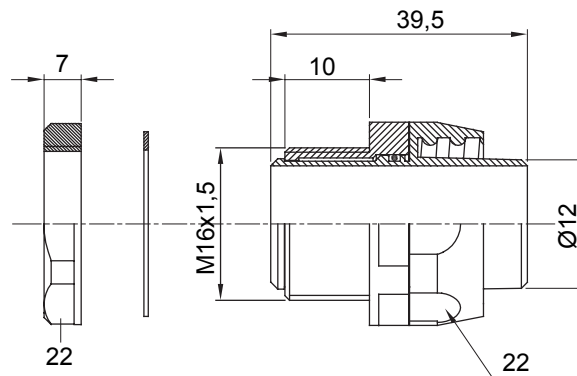

Raccordi guaina diritti o girevoli con grado di protezione IP54.

Colore	Nero RAL 9005	Grado di protezione	IP54
Passo metrico	M 16x1,5	Guaina Ø (mm)	12
Tipo	Girevole	Codice Electrocod	210

### DIMENSIONALE

### SIMBOLOGIA TECNICA