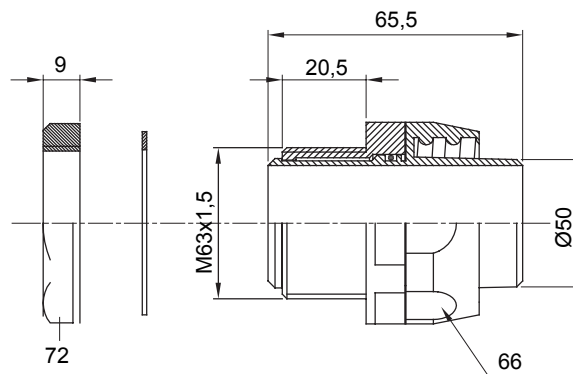

Raccordi guaina diritti o girevoli con grado di protezione IP54.

Colore	Grigio RAL 7035	Grado di protezione	IP54
Passo metrico	M 63x1,5	Guaina Ø (mm)	50
Tipo	Girevole	Codice Electrocod	210

DIMENSIONALE

SIMBOLOGIA TECNICA