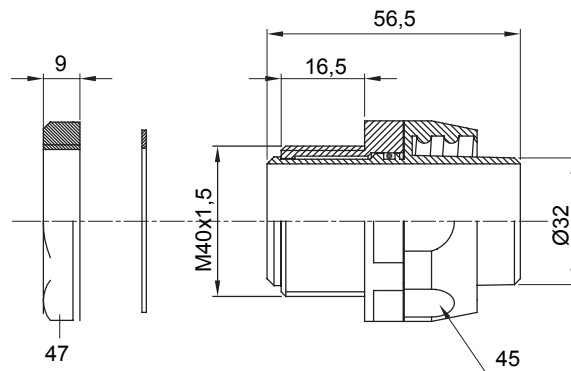

Raccordi guaina diritti o girevoli con grado di protezione IP54.

Colore	Grigio RAL 7035	Grado di protezione	IP54
Passo metrico	M 40x1,5	Guaina Ø (mm)	32
Filettatura	M40	Tipo	Girevole
Codice Electrocod	210		

DIMENSIONALE

SIMBOLOGIA TECNICA

IP

IP54

MARCHI/APPROVAZIONI