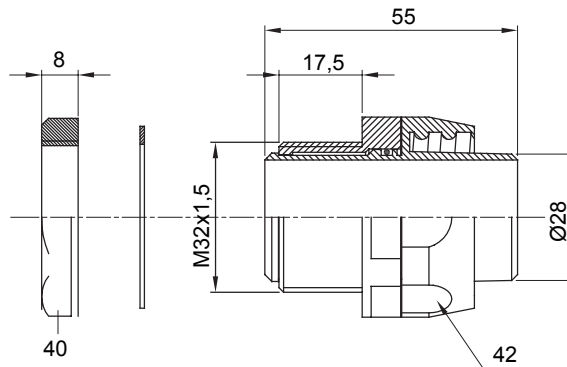

Raccordi guaina diritti o girevoli con grado di protezione IP54.

Colore	Grigio RAL 7035	Grado di protezione	IP54
Passo metrico	M 32x1,5	Guaina Ø (mm)	28
Tipo	Girevole	Codice Electrocod	210

### DIMENSIONALE