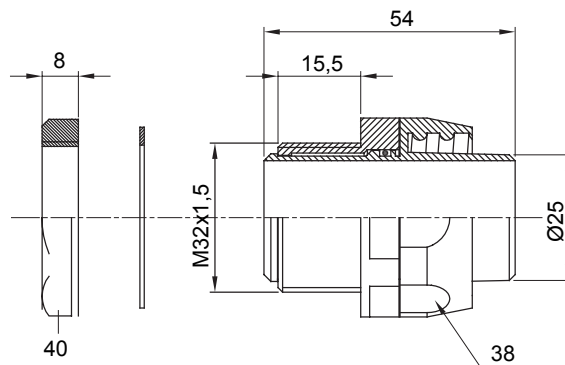

Raccordi guaina diritti o girevoli con grado di protezione IP54.

Colore	Grigio RAL 7035	Grado di protezione	IP54
Passo metrico	M 32x1,5	Guaina Ø (mm)	25
Filettatura	M32	Tipo	Girevole
Codice Electrocod	210		

### DIMENSIONALE