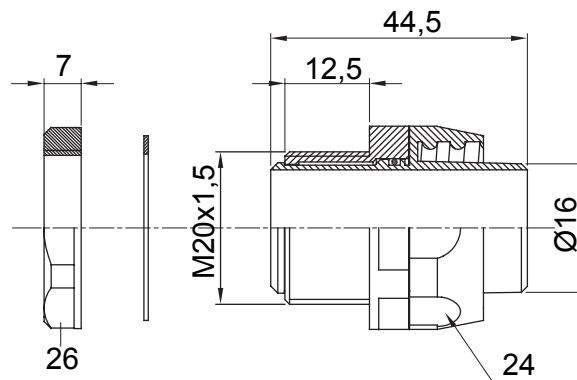

Raccordi guaina diritti o girevoli con grado di protezione IP54.

Colore	Grigio RAL 7035	Grado di protezione	IP54
Passo metrico	M 20x1,5	Guaina Ø (mm)	16
Filettatura	M20	Tipo	Girevole
Codice Electrocod	210		

DIMENSIONALE

SIMBOLOGIA TECNICA

IP

IP54

MARCHI/APPROVAZIONI