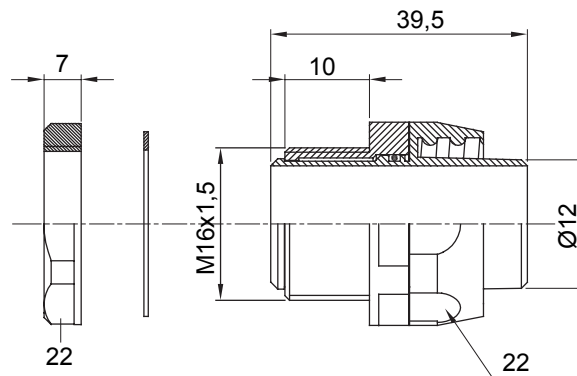

Raccordi guaina diritti o girevoli con grado di protezione IP54.

Colore	Grigio RAL 7035	Grado di protezione	IP54
Passo metrico	M 16x1,5	Guaina Ø (mm)	12
Tipo	Girevole	Codice Electrocod	210

### DIMENSIONALE

### SIMBOLOGIA TECNICA