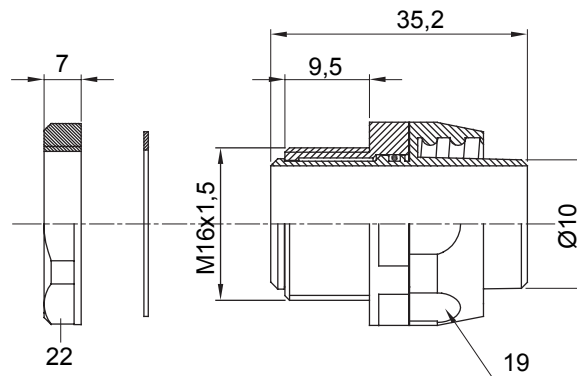

Raccordi guaina diritti o girevoli con grado di protezione IP54.

|               |                 |                     |      |
|---------------|-----------------|---------------------|------|
| Colore        | Grigio RAL 7035 | Grado di protezione | IP54 |
| Passo metrico | M 16x1,5        | Guaina Ø (mm)       | 10   |
| Tipo          | Girevole        | Codice Electrocod   | 210  |

### DIMENSIONALE

### SIMBOLOGIA TECNICA