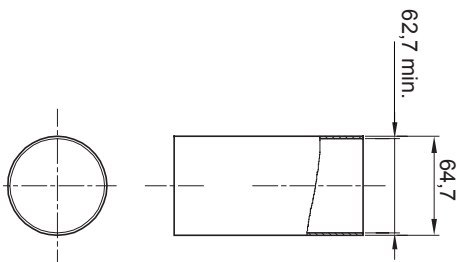

Colore	Trasparente	Materiale	PVC
Tubi Ø (mm)	63	Codice Electrocod	210

DIMENSIONALE

MARCHI/APPROVAZIONI