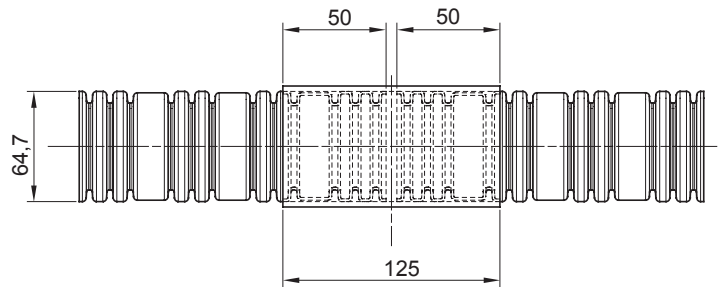

Colore	Trasparente	Materiale	PVC
Tubi Ø (mm)	63	Codice Electrocod	210

DIMENSIONALE

MARCHI/APPROVAZIONI