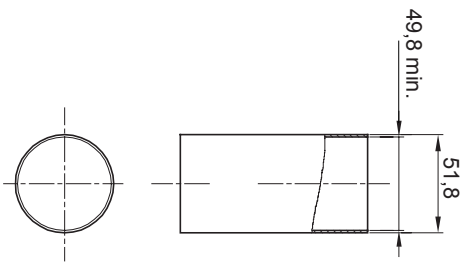

Colore	Trasparente	Materiale	PVC
Tubi Ø (mm)	50	Codice Electrocod	210

### DIMENSIONALE