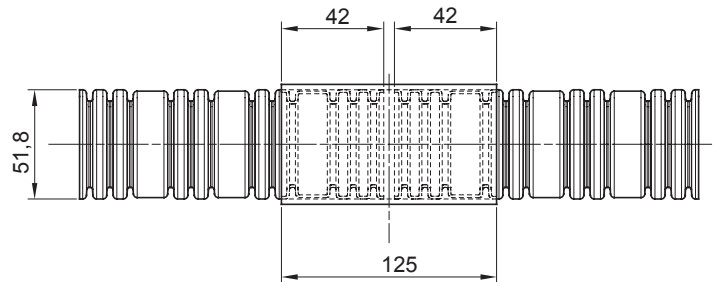

Colore	Trasparente	Materiale	PVC
Tubi Ø (mm)	50	Codice Electrocod	210

### DIMENSIONALE