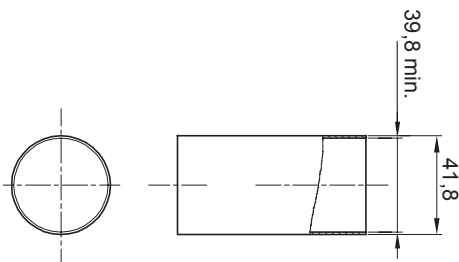

Colore	Trasparente	Materiale	PVC
Tubi Ø (mm)	40	Codice Electrocod	210

DIMENSIONALE

MARCHI/APPROVAZIONI