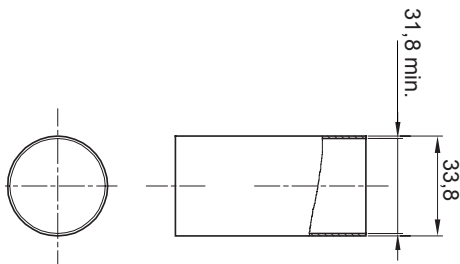

Colore	Trasparente	Materiale	PVC
Tubi Ø (mm)	32	Codice Electrocod	210

### DIMENSIONALE