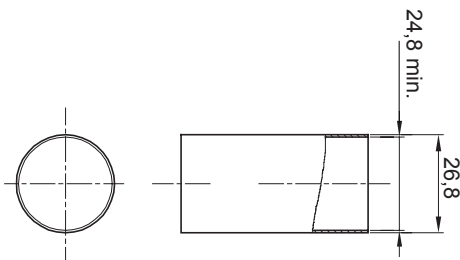

Colore	Trasparente	Materiale	PVC
Tubi Ø (mm)	25	Codice Electrocod	210

### DIMENSIONALE