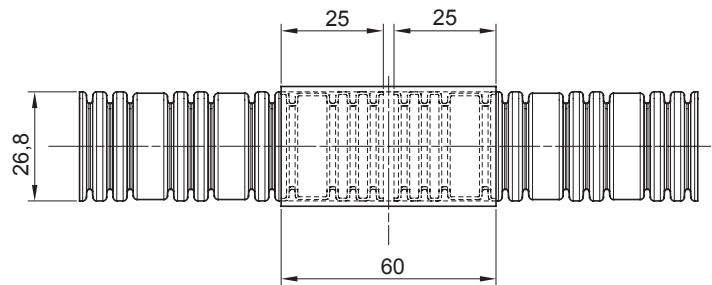

Colore	Trasparente	Materiale	PVC
Tubi Ø (mm)	25	Codice Electrocod	210

### DIMENSIONALE