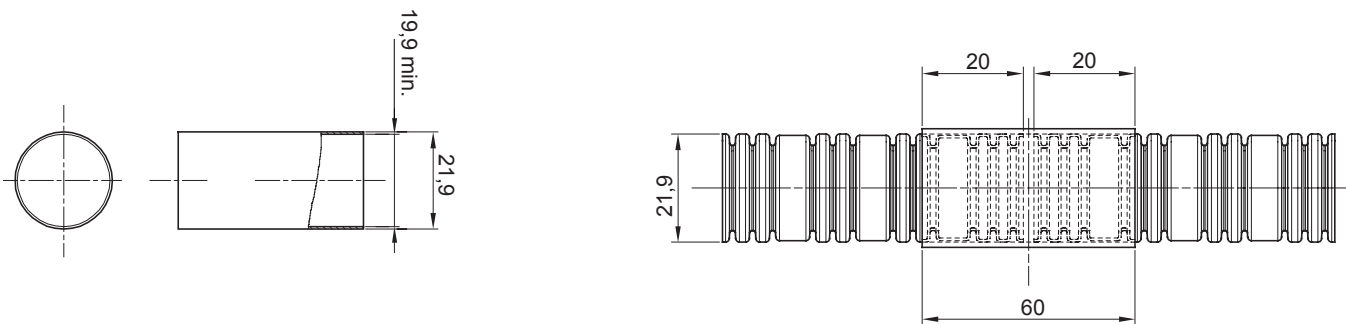

Colore	Trasparente	Materiale	PVC
Tubi Ø (mm)	20	Codice Electrocod	210

DIMENSIONALE

MARCHI/APPROVAZIONI