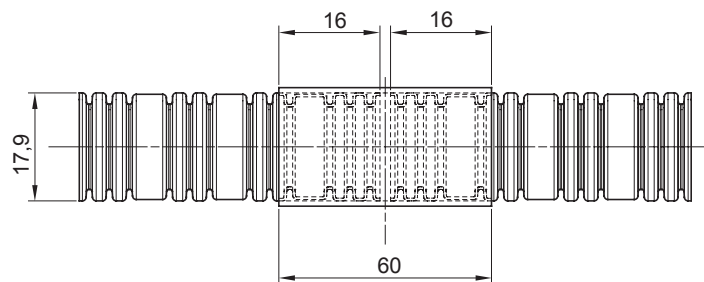

Colore	Trasparente	Materiale	PVC
Tubi Ø (mm)	16	Codice Electrocod	210

DIMENSIONALE

MARCHI/APPROVAZIONI