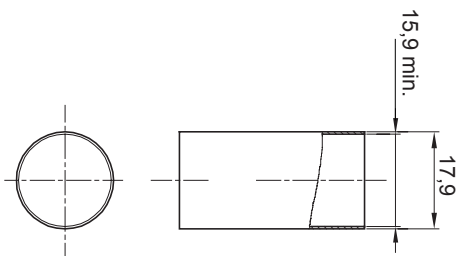

Colore	Trasparente	Materiale	PVC
Tubi Ø (mm)	16	Codice Electrocod	210

DIMENSIONALE

MARCHI/APPROVAZIONI