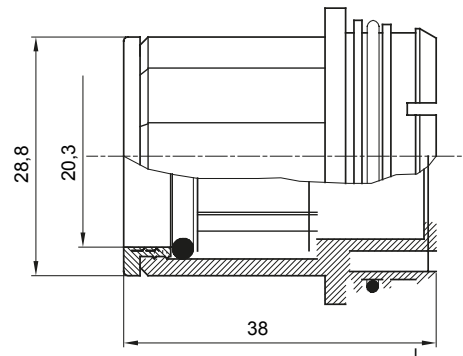

Componenti di percorso per i tubi protettivi rigidi serie RK con gradi di protezione IP40 e IP67.

Colore	Grigio RAL 7035	Caratteristiche	-
Tubi Ø (mm)	20	Codice Electrocod	21221

### DIMENSIONALE