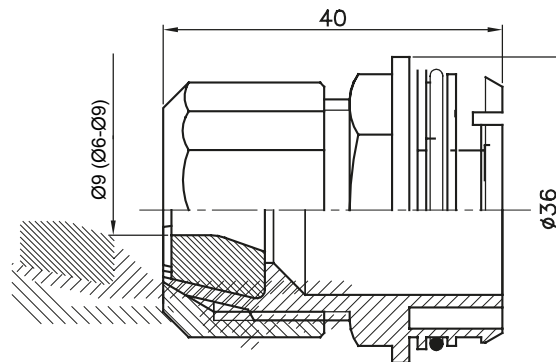

Componenti di percorso per i tubi protettivi rigidi serie RK con gradi di protezione IP40 e IP67.

Colore	Grigio RAL 7035	Caratteristiche	-
Per cavi Ø (mm)	6 - 9	Codice Electrocod	21221

### DIMENSIONALE

11