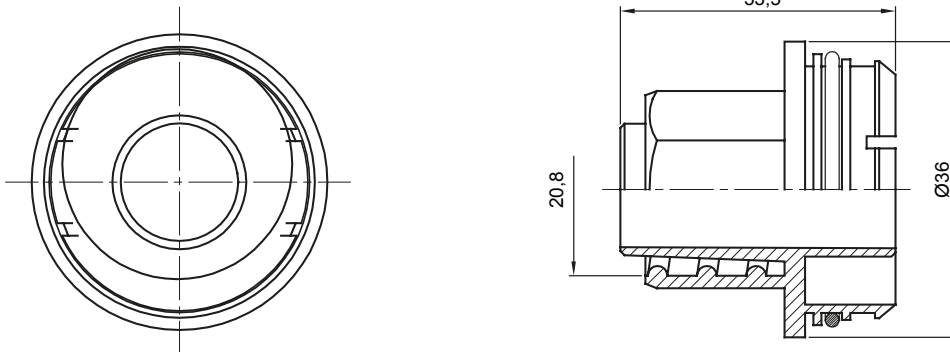

Componenti di percorso per i tubi protettivi rigidi serie RK con gradi di protezione IP40 e IP67.

Colore	Grigio RAL 7035	Caratteristiche	-
Guaina Ø (mm)	16	Codice Electrocod	21221

DIMENSIONALE

MARCHI/APPROVAZIONI