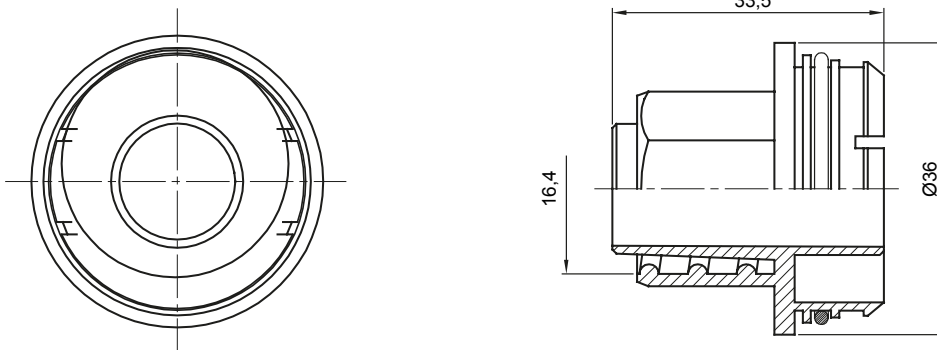

Componenti di percorso per i tubi protettivi rigidi serie RK con gradi di protezione IP40 e IP67.

Colore	Grigio RAL 7035	Caratteristiche	-
Guaina Ø (mm)	12	Codice Electrocod	21221

### DIMENSIONALE