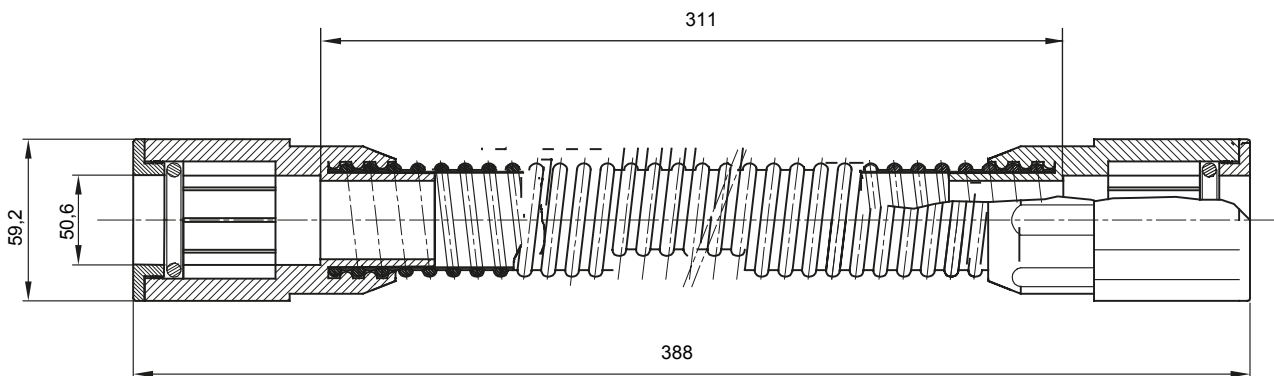

Componenti di percorso per i tubi protettivi rigidi serie RK con gradi di protezione IP40 e IP67.

Colore	Grigio RAL 7035	Grado di protezione	IP65
Lunghezza utile (mm)	311	Tubi Ø (mm)	50
Codice Electrocod	21221		

DIMENSIONALE

SIMBOLOGIA TECNICA

IP

IP65

MARCHI/APPROVAZIONI