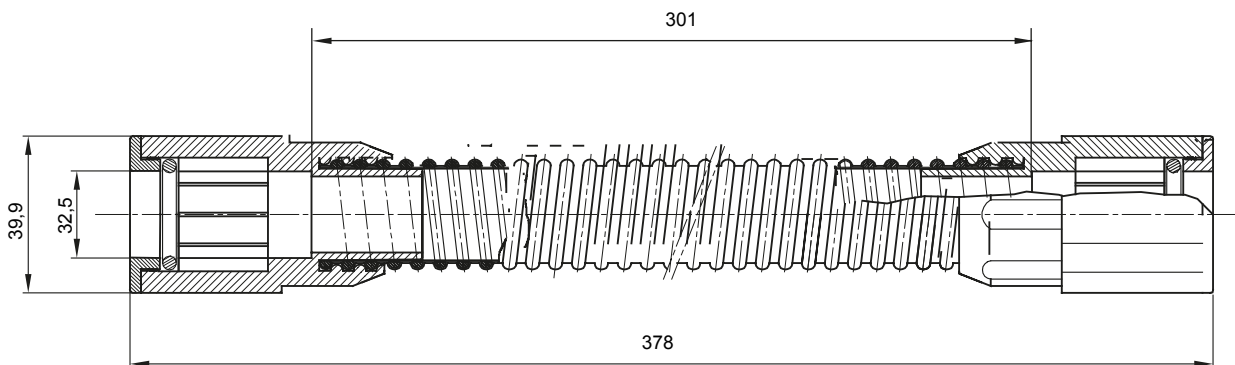

Componenti di percorso per i tubi protettivi rigidi serie RK con gradi di protezione IP40 e IP67.

Colore	Grigio RAL 7035	Grado di protezione	IP65
Lunghezza utile (mm)	301	Tubi Ø (mm)	32
Codice Electrocod	21221		

### DIMENSIONALE

### SIMBOLOGIA TECNICA