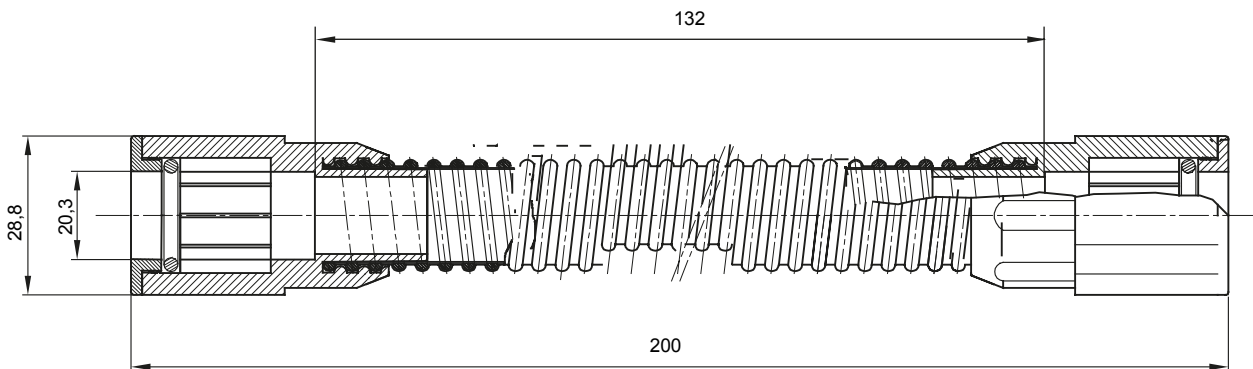

Componenti di percorso per i tubi protettivi rigidi serie RK con gradi di protezione IP40 e IP67.

Colore	Grigio RAL 7035	Grado di protezione	IP65
Lunghezza utile (mm)	132	Tubi Ø (mm)	20
Codice Electrocod	21221		

DIMENSIONALE

SIMBOLOGIA TECNICA

IP

IP65

MARCHI/APPROVAZIONI