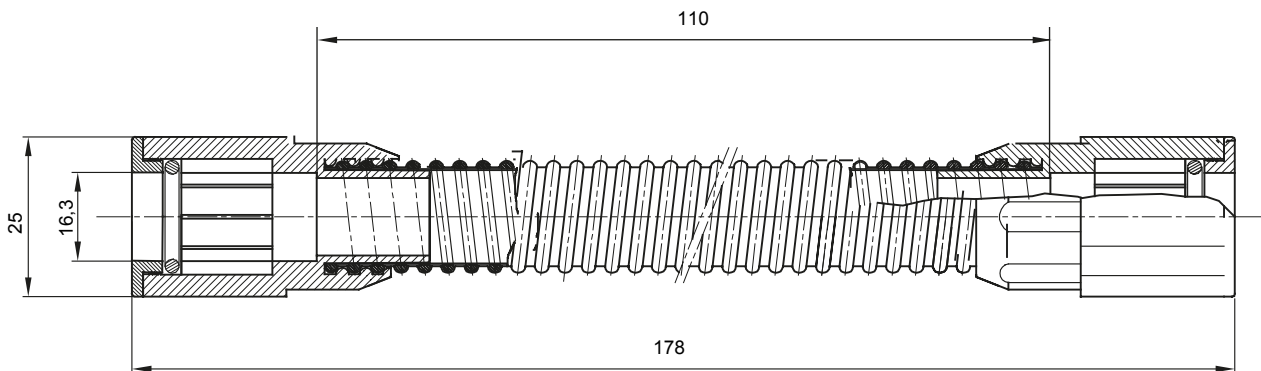

Componenti di percorso per i tubi protettivi rigidi serie RK con gradi di protezione IP40 e IP67.

Colore	Grigio RAL 7035	Grado di protezione	IP65
Lunghezza utile (mm)	110	Tubi Ø (mm)	16
Codice Electrocod	21221		

### DIMENSIONALE

### SIMBOLOGIA TECNICA