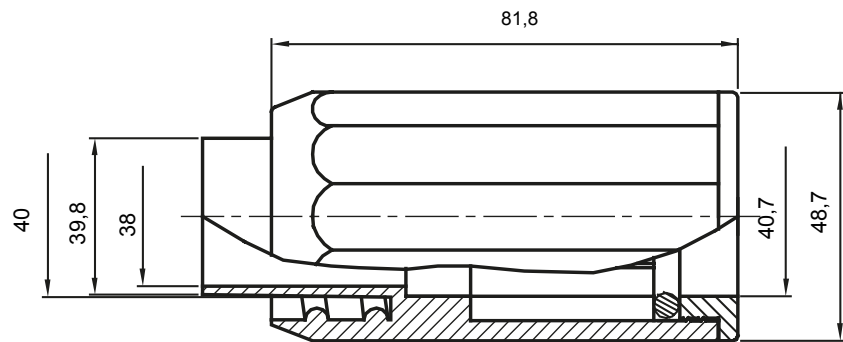

Componenti di percorso per i tubi protettivi rigidi serie RK con gradi di protezione IP40 e IP67.

Colore	Grigio RAL 7035	Grado di protezione	IP65
Tubi Ø (mm)	40	Guaina Ø (mm)	40
Tipo Materiale	Halogen free secondo norma EN 50642	Codice Electrocod	21221

### DIMENSIONALE