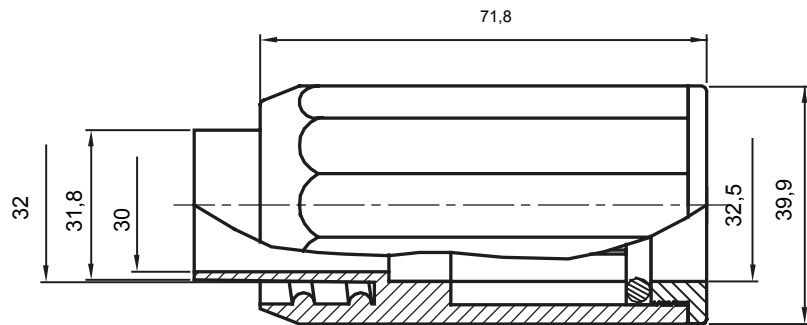

Componenti di percorso per i tubi protettivi rigidi serie RK con gradi di protezione IP40 e IP67.

Colore	Grigio RAL 7035	Grado di protezione	IP65
Tubi Ø (mm)	32	Guaina Ø (mm)	28
Tipo Materiale	Halogen free secondo norma EN 50642	Codice Electrocod	21221

DIMENSIONALE

SIMBOLOGIA TECNICA

IP

HF
HALOGEN FREE

IP65

MARCHI/APPROVAZIONI