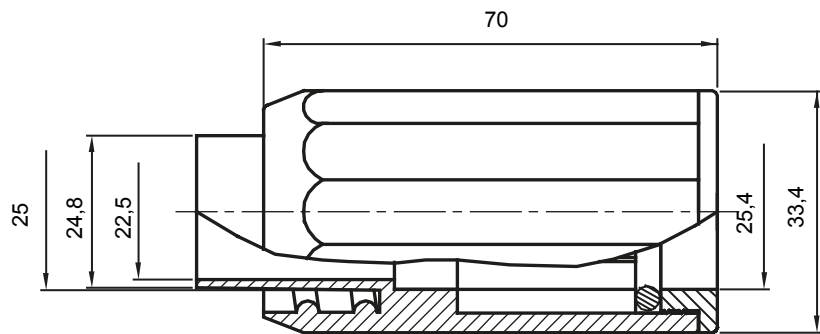

Componenti di percorso per i tubi protettivi rigidi serie RK con gradi di protezione IP40 e IP67.

Colore	Grigio RAL 7035	Grado di protezione	IP65
Tubi Ø (mm)	25	Guaina Ø (mm)	25
Tipo Materiale	Halogen free secondo norma EN 50642	Codice Electrocod	21221

### DIMENSIONALE