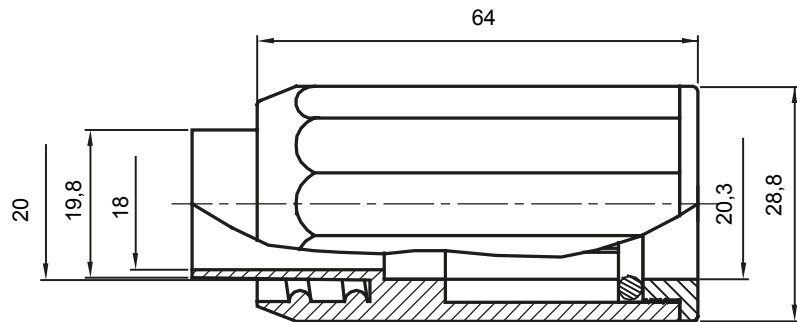

Componenti di percorso per i tubi protettivi rigidi serie RK con gradi di protezione IP40 e IP67.

Colore	Grigio RAL 7035	Grado di protezione	IP65
Tubi Ø (mm)	20	Guaina Ø (mm)	20
Tipo Materiale	Halogen free secondo norma EN 50642	Codice Electrocod	21221

DIMENSIONALE

SIMBOLOGIA TECNICA

IP

HF
HALOGEN FREE

IP65

MARCHI/APPROVAZIONI