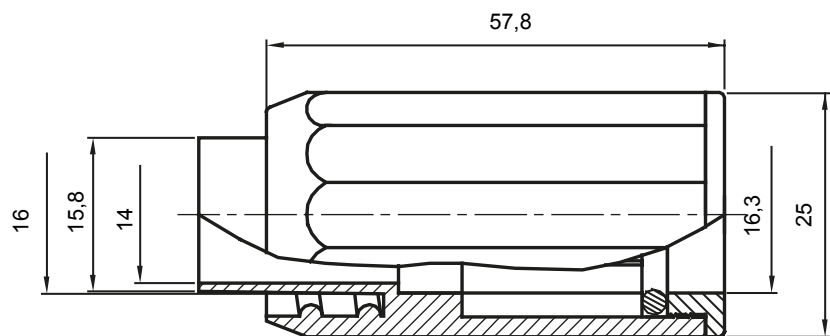

Componenti di percorso per i tubi protettivi rigidi serie RK con gradi di protezione IP40 e IP67.

Colore	Grigio RAL 7035	Grado di protezione	IP65
Tubi Ø (mm)	16	Guaina Ø (mm)	16
Tipo Materiale	Halogen free secondo norma EN 50642	Codice Electrocod	21221

DIMENSIONALE

SIMBOLOGIA TECNICA

IP

HF
HALOGEN FREE

IP65

MARCHI/APPROVAZIONI