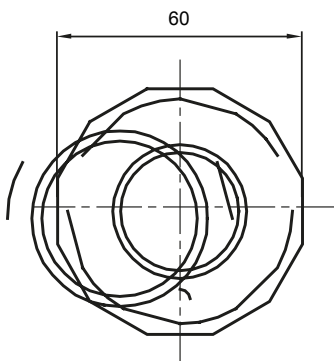

Componenti di percorso per i tubi protettivi rigidi serie RK con gradi di protezione IP40 e IP67.

Colore	Grigio RAL 7035	Grado di protezione	IP65
Tubi Ø (mm)	50	Guaina Ø (mm)	40
Tipo Materiale	Halogen free secondo norma EN 50642	Codice Electrocod	21221

### DIMENSIONALE