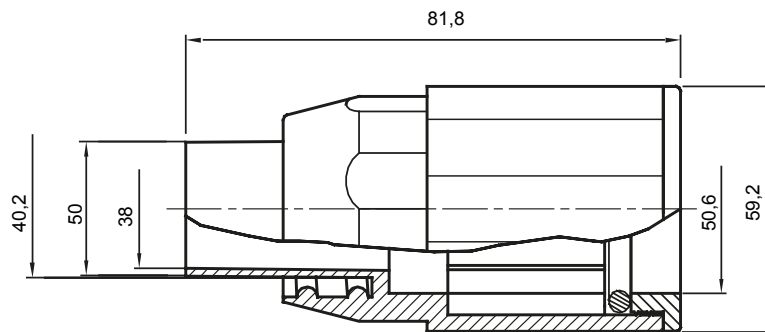

Componenti di percorso per i tubi protettivi rigidi serie RK con gradi di protezione IP40 e IP67.

Colore	Grigio RAL 7035	Grado di protezione	IP65
Tubi Ø (mm)	50	Guaina Ø (mm)	40
Tipo Materiale	Halogen free secondo norma EN 50642	Codice Electrocod	21221

### DIMENSIONALE