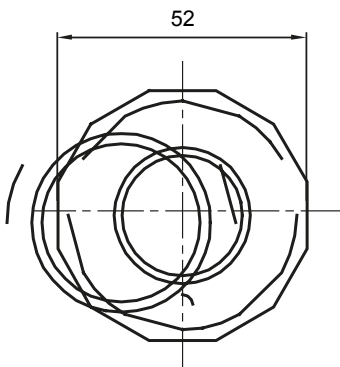

Componenti di percorso per i tubi protettivi rigidi serie RK con gradi di protezione IP40 e IP67.

Colore	Grigio RAL 7035	Grado di protezione	IP65
Tubi Ø (mm)	40	Guaina Ø (mm)	32
Tipo Materiale	Halogen free secondo norma EN 50642	Codice Electrocod	21221

DIMENSIONALE

SIMBOLOGIA TECNICA

IP

HF
HALOGEN FREE

IP65

MARCHI/APPROVAZIONI