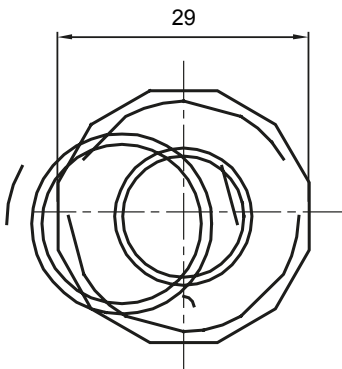

Componenti di percorso per i tubi protettivi rigidi serie RK con gradi di protezione IP40 e IP67.

Colore	Grigio RAL 7035	Grado di protezione	IP65
Tubi Ø (mm)	20	Guaina Ø (mm)	16
Tipo Materiale	Halogen free secondo norma EN 50642	Codice Electrocod	21221

DIMENSIONALE

SIMBOLOGIA TECNICA

IP

HF
HALOGEN FREE

IP65

MARCHI/APPROVAZIONI