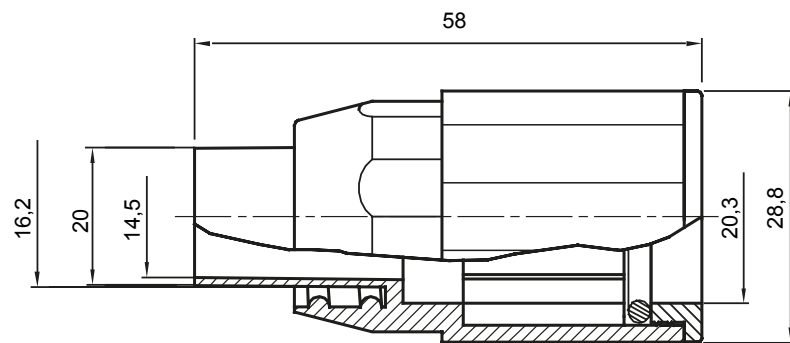

Componenti di percorso per i tubi protettivi rigidi serie RK con gradi di protezione IP40 e IP67.

Colore	Grigio RAL 7035	Grado di protezione	IP65
Tubi Ø (mm)	20	Guaina Ø (mm)	16
Tipo Materiale	Halogen free secondo norma EN 50642	Codice Electrocod	21221

DIMENSIONALE

SIMBOLOGIA TECNICA

IP

HF
HALOGEN FREE

IP65

MARCHI/APPROVAZIONI