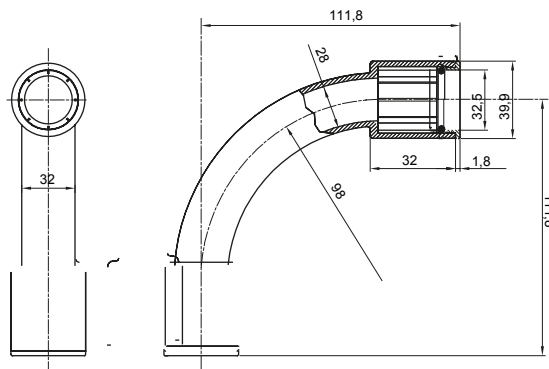

Componenti di percorso per i tubi protettivi rigidi serie RK con gradi di protezione IP40 e IP67.

Colore	Grigio RAL 7035	Grado di protezione	IP67
Tubi Ø (mm)	32	Tipo Materiale	Halogen free secondo norma EN 50642
Codice Electrocod	21221		

DIMENSIONALE

SIMBOLOGIA TECNICA

IP

HF
HALOGEN FREE

IP67

MARCHI/APPROVAZIONI