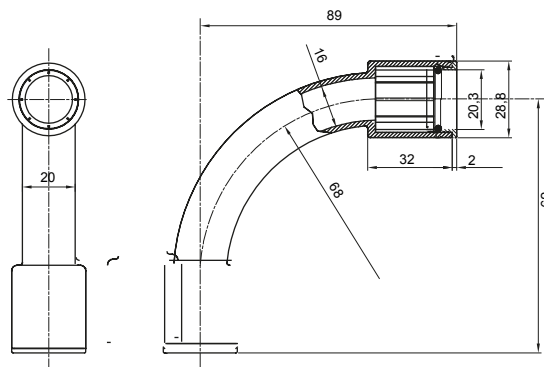

Componenti di percorso per i tubi protettivi rigidi serie RK con gradi di protezione IP40 e IP67.

Colore	Grigio RAL 7035	Grado di protezione	IP67
Tubi Ø (mm)	20	Tipo Materiale	Halogen free secondo norma EN 50642
Codice Electrocod	21221		

DIMENSIONALE

SIMBOLOGIA TECNICA

IP

HF
HALOGEN FREE

IP67

MARCHI/APPROVAZIONI