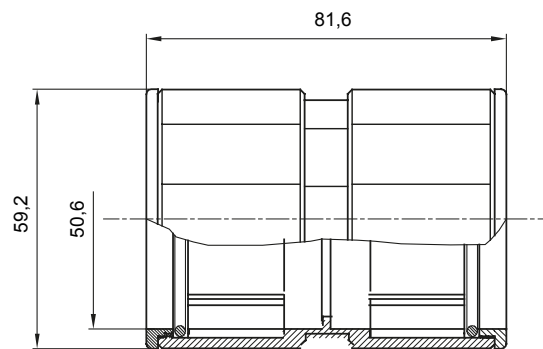

Componenti di percorso per i tubi protettivi rigidi serie RK con gradi di protezione IP40 e IP67.

Colore	Grigio RAL 7035	Grado di protezione	IP67
Tubi Ø (mm)	50	Tipo Materiale	Halogen free secondo norma EN 50642
Codice Electrocod	21221		

### DIMENSIONALE