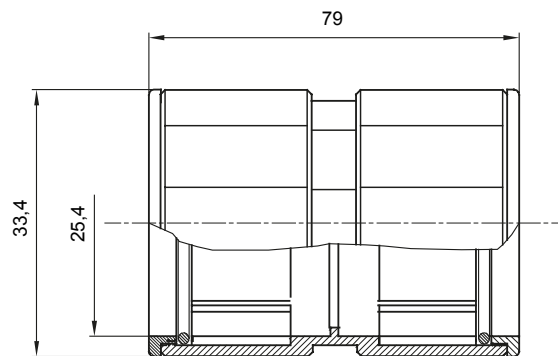

Componenti di percorso per i tubi protettivi rigidi serie RK con gradi di protezione IP40 e IP67.

Colore	Grigio RAL 7035	Grado di protezione	IP67
Tubi Ø (mm)	25	Tipo Materiale	Halogen free secondo norma EN 50642
Codice Electrocod	21221		

DIMENSIONALE

SIMBOLOGIA TECNICA

IP

HF
HALOGEN FREE

IP67

MARCHI/APPROVAZIONI