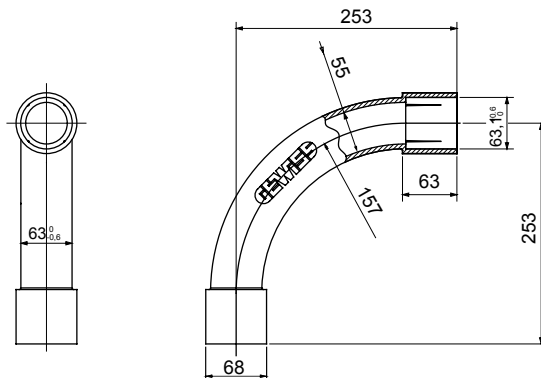

Componenti di percorso per i tubi protettivi rigidi serie RK con gradi di protezione IP40 e IP67.

Colore	Grigio RAL 7035	Grado di protezione	IP40
Tubi Ø (mm)	63	Tipo Materiale	Halogen free secondo norma EN 50642
Codice Electrocod	21221		

DIMENSIONALE

SIMBOLOGIA TECNICA

IP

HF
HALOGEN FREE

IP40

MARCHI/APPROVAZIONI