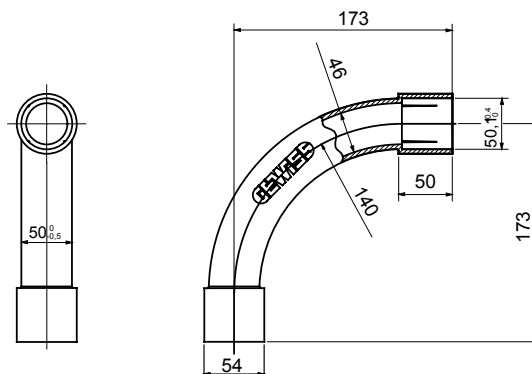

Componenti di percorso per i tubi protettivi rigidi serie RK con gradi di protezione IP40 e IP67.

Colore	Grigio RAL 7035	Grado di protezione	IP40
Tubi Ø (mm)	50	Tipo Materiale	Halogen free secondo norma EN 50642
Codice Electrocod	21221		

DIMENSIONALE

SIMBOLOGIA TECNICA

IP

HF
HALOGEN FREE

IP40

MARCHI/APPROVAZIONI