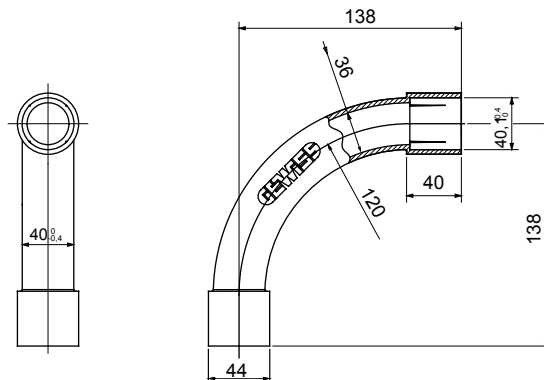

Componenti di percorso per i tubi protettivi rigidi serie RK con gradi di protezione IP40 e IP67.

Colore	Grigio RAL 7035	Grado di protezione	IP40
Tubi Ø (mm)	40	Tipo Materiale	Halogen free secondo norma EN 50642
Codice Electrocod	21221		

DIMENSIONALE

SIMBOLOGIA TECNICA

IP

HF
HALOGEN FREE

IP40

MARCHI/APPROVAZIONI