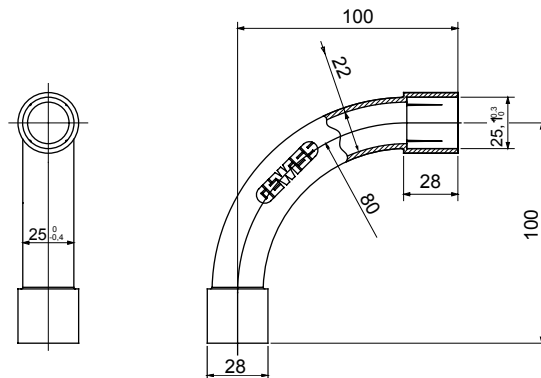

Componenti di percorso per i tubi protettivi rigidi serie RK con gradi di protezione IP40 e IP67.

Colore	Grigio RAL 7035	Grado di protezione	IP40
Tubi Ø (mm)	25	Tipo Materiale	Halogen free secondo norma EN 50642
Codice Electrocod	21221		

DIMENSIONALE

SIMBOLOGIA TECNICA

IP

HF
HALOGEN FREE

IP40

MARCHI/APPROVAZIONI