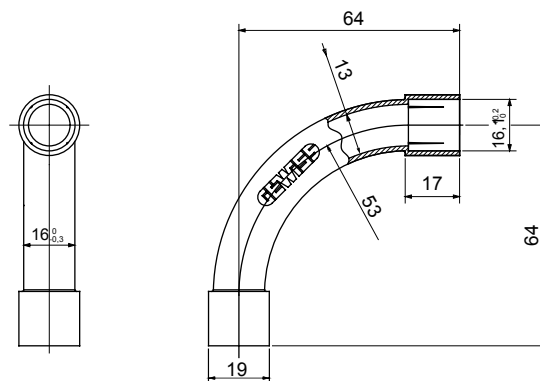

Componenti di percorso per i tubi protettivi rigidi serie RK con gradi di protezione IP40 e IP67.

Colore	Grigio RAL 7035	Grado di protezione	IP40
Tubi Ø (mm)	16	Tipo Materiale	Halogen free secondo norma EN 50642
Codice Electrocod	21221		

DIMENSIONALE

SIMBOLOGIA TECNICA

IP

HF
HALOGEN FREE

IP40

MARCHI/APPROVAZIONI