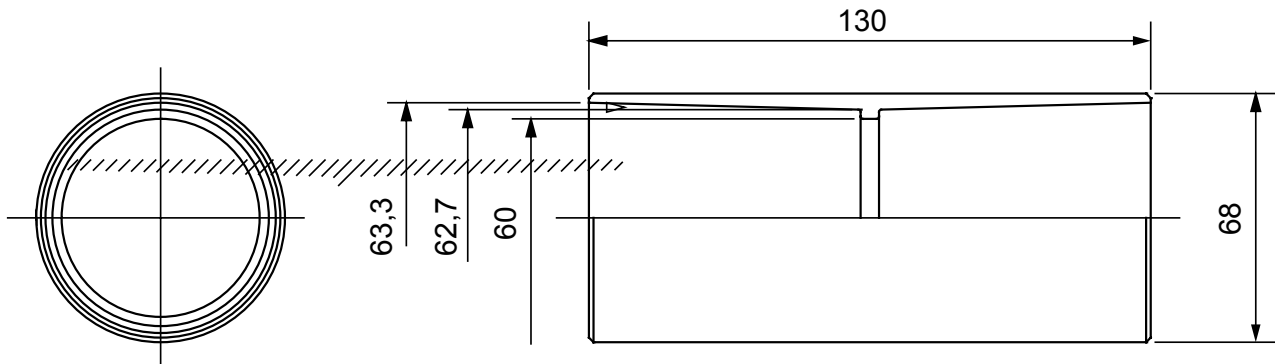

Componenti di percorso per i tubi protettivi rigidi serie RK con gradi di protezione IP40 e IP67.

Colore	Grigio RAL 7035	Grado di protezione	IP40
Tubi Ø (mm)	63	Tipo Materiale	Halogen free secondo norma EN 50642
Codice Electrocod	21221		

DIMENSIONALE

SIMBOLOGIA TECNICA

IP

HF
HALOGEN FREE

IP40

MARCHI/APPROVAZIONI