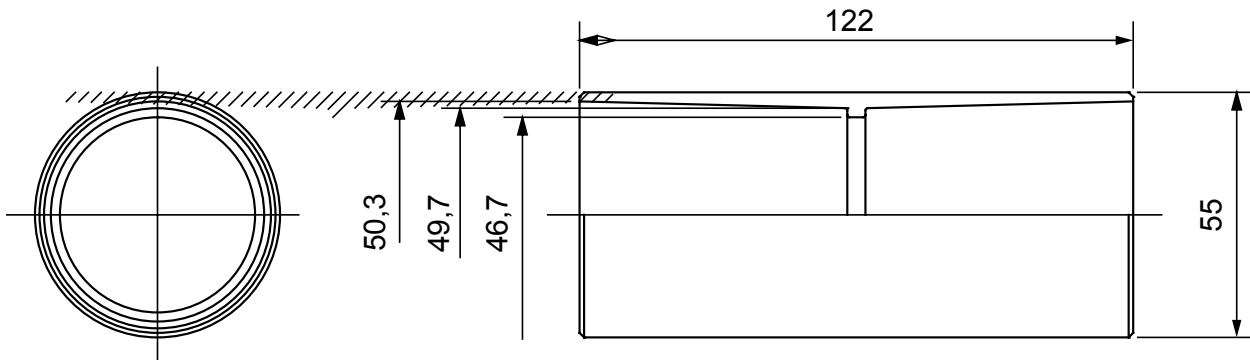

Componenti di percorso per i tubi protettivi rigidi serie RK con gradi di protezione IP40 e IP67.

Colore	Grigio RAL 7035	Grado di protezione	IP40
Tubi Ø (mm)	50	Tipo Materiale	Halogen free secondo norma EN 50642
Codice Electrocod	21221		

DIMENSIONALE

SIMBOLOGIA TECNICA

IP

HF
HALOGEN FREE

IP40

MARCHI/APPROVAZIONI