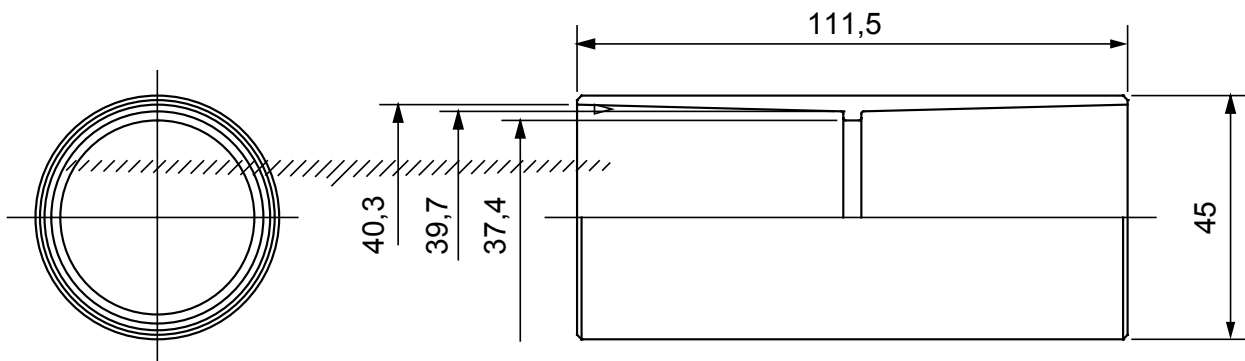

Componenti di percorso per i tubi protettivi rigidi serie RK con gradi di protezione IP40 e IP67.

Colore	Grigio RAL 7035	Grado di protezione	IP40
Tubi Ø (mm)	40	Tipo Materiale	Halogen free secondo norma EN 50642
Codice Electrocod	21221		

### DIMENSIONALE