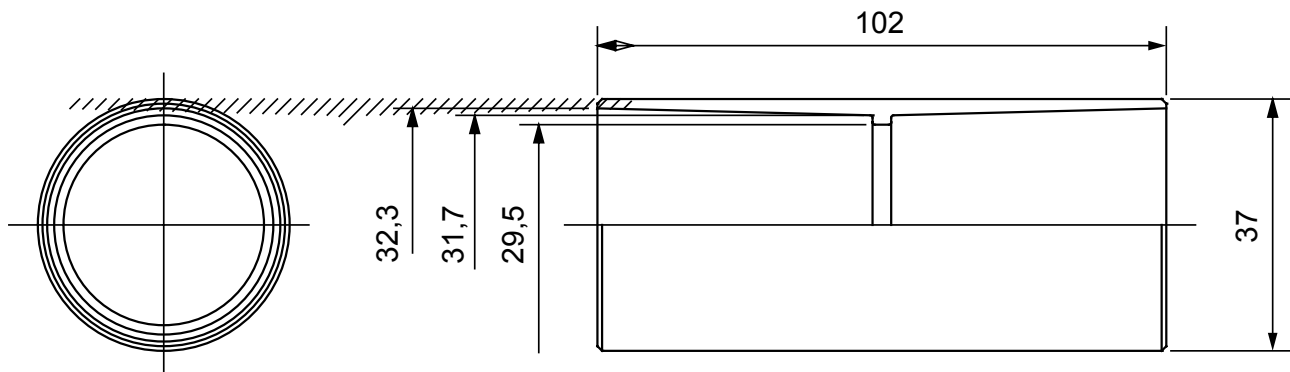

Componenti di percorso per i tubi protettivi rigidi serie RK con gradi di protezione IP40 e IP67.

Colore	Grigio RAL 7035	Grado di protezione	IP40
Tubi Ø (mm)	32	Tipo Materiale	Halogen free secondo norma EN 50642
Codice Electrocod	21221		

### DIMENSIONALE