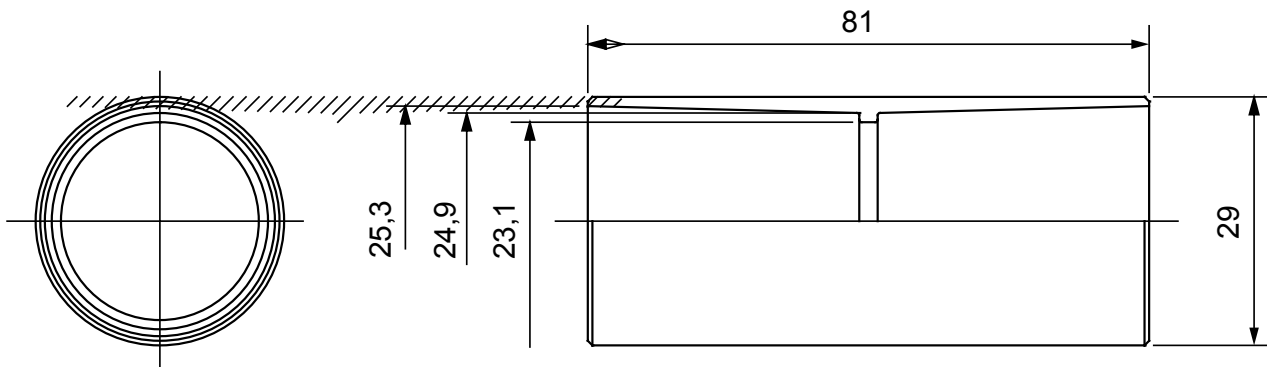

Componenti di percorso per i tubi protettivi rigidi serie RK con gradi di protezione IP40 e IP67.

Colore	Grigio RAL 7035	Grado di protezione	IP40
Tubi Ø (mm)	25	Tipo Materiale	Halogen free secondo norma EN 50642
Codice Electrocod	21221		

DIMENSIONALE

SIMBOLOGIA TECNICA

IP

HF
HALOGEN FREE

IP40

MARCHI/APPROVAZIONI